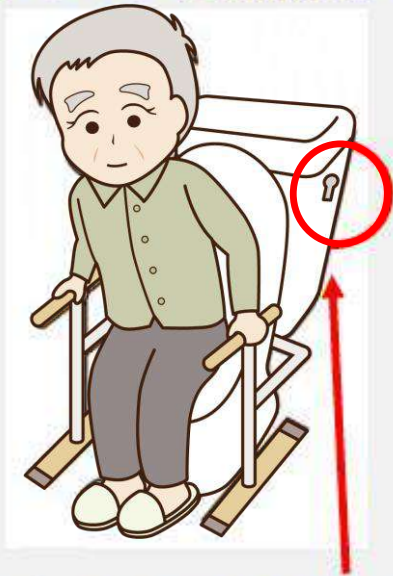

はなまる 工務店

リモコン自動洗浄ハンドル 流せるもん

見積もり無料